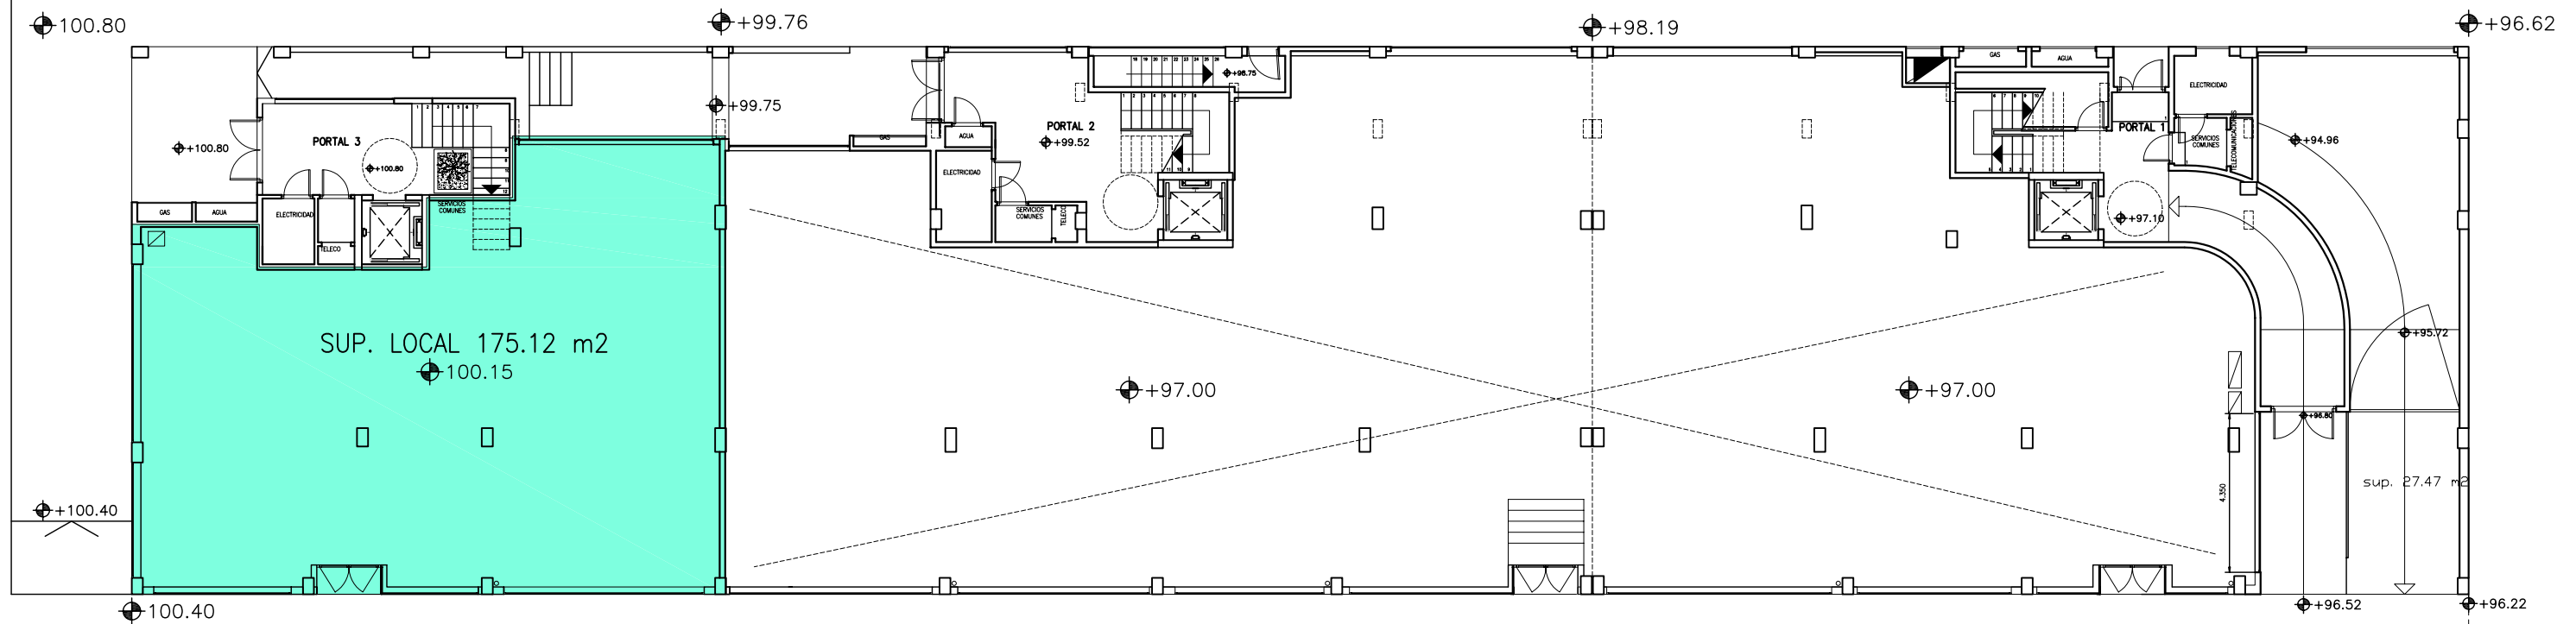

# MIRADORES DE CORDEDA SE VENDE O SE ALQUILA

TOTAL SUP. LOCAL M2 987.67

POSIBLES DIVISIONES: M2 414.12 en dos niveles

M2 342.55

M2 231.00

PTA. BAJA cota +100.15

PTA. BAJA cota +97.00