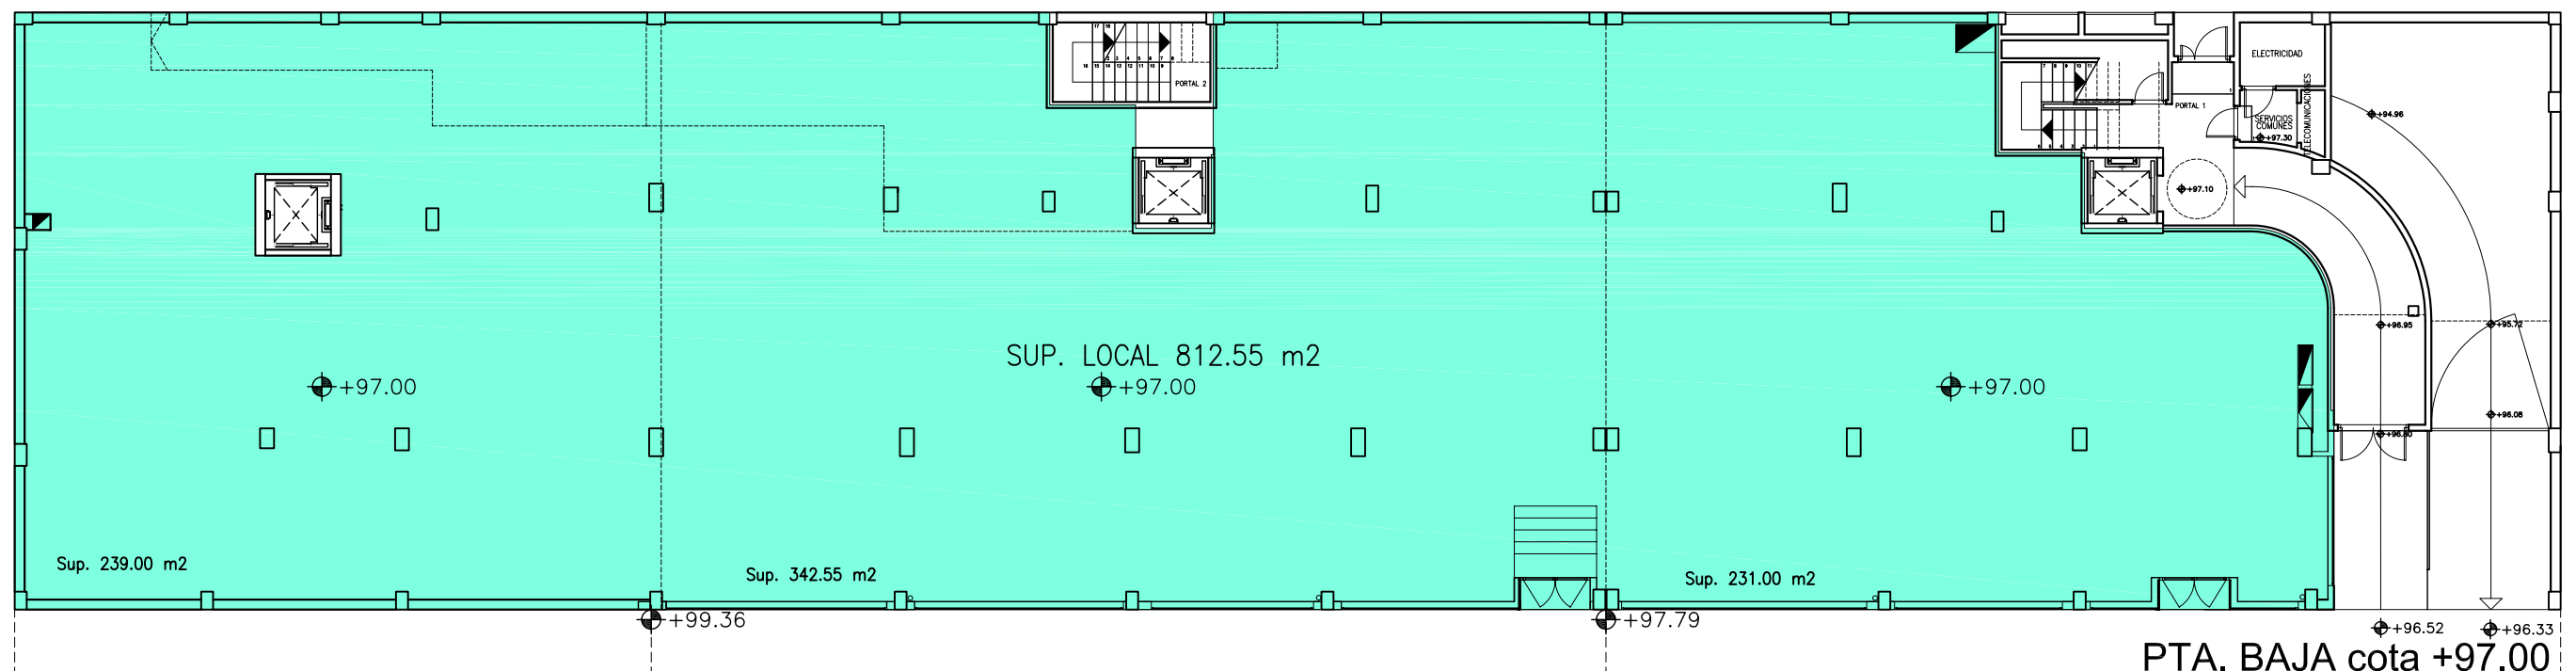

# MIRADORES DE CORDEDA SE VENDE O SE ALQUILA

TOTAL SUP. LOCAL M2 987.67

POSIBLES DIVISIONES: M2 414.12 en dos niveles

M2 342.55

M2 231.00

PTA. BAJA cota +100.15

PTA. BAJA cota +97.00