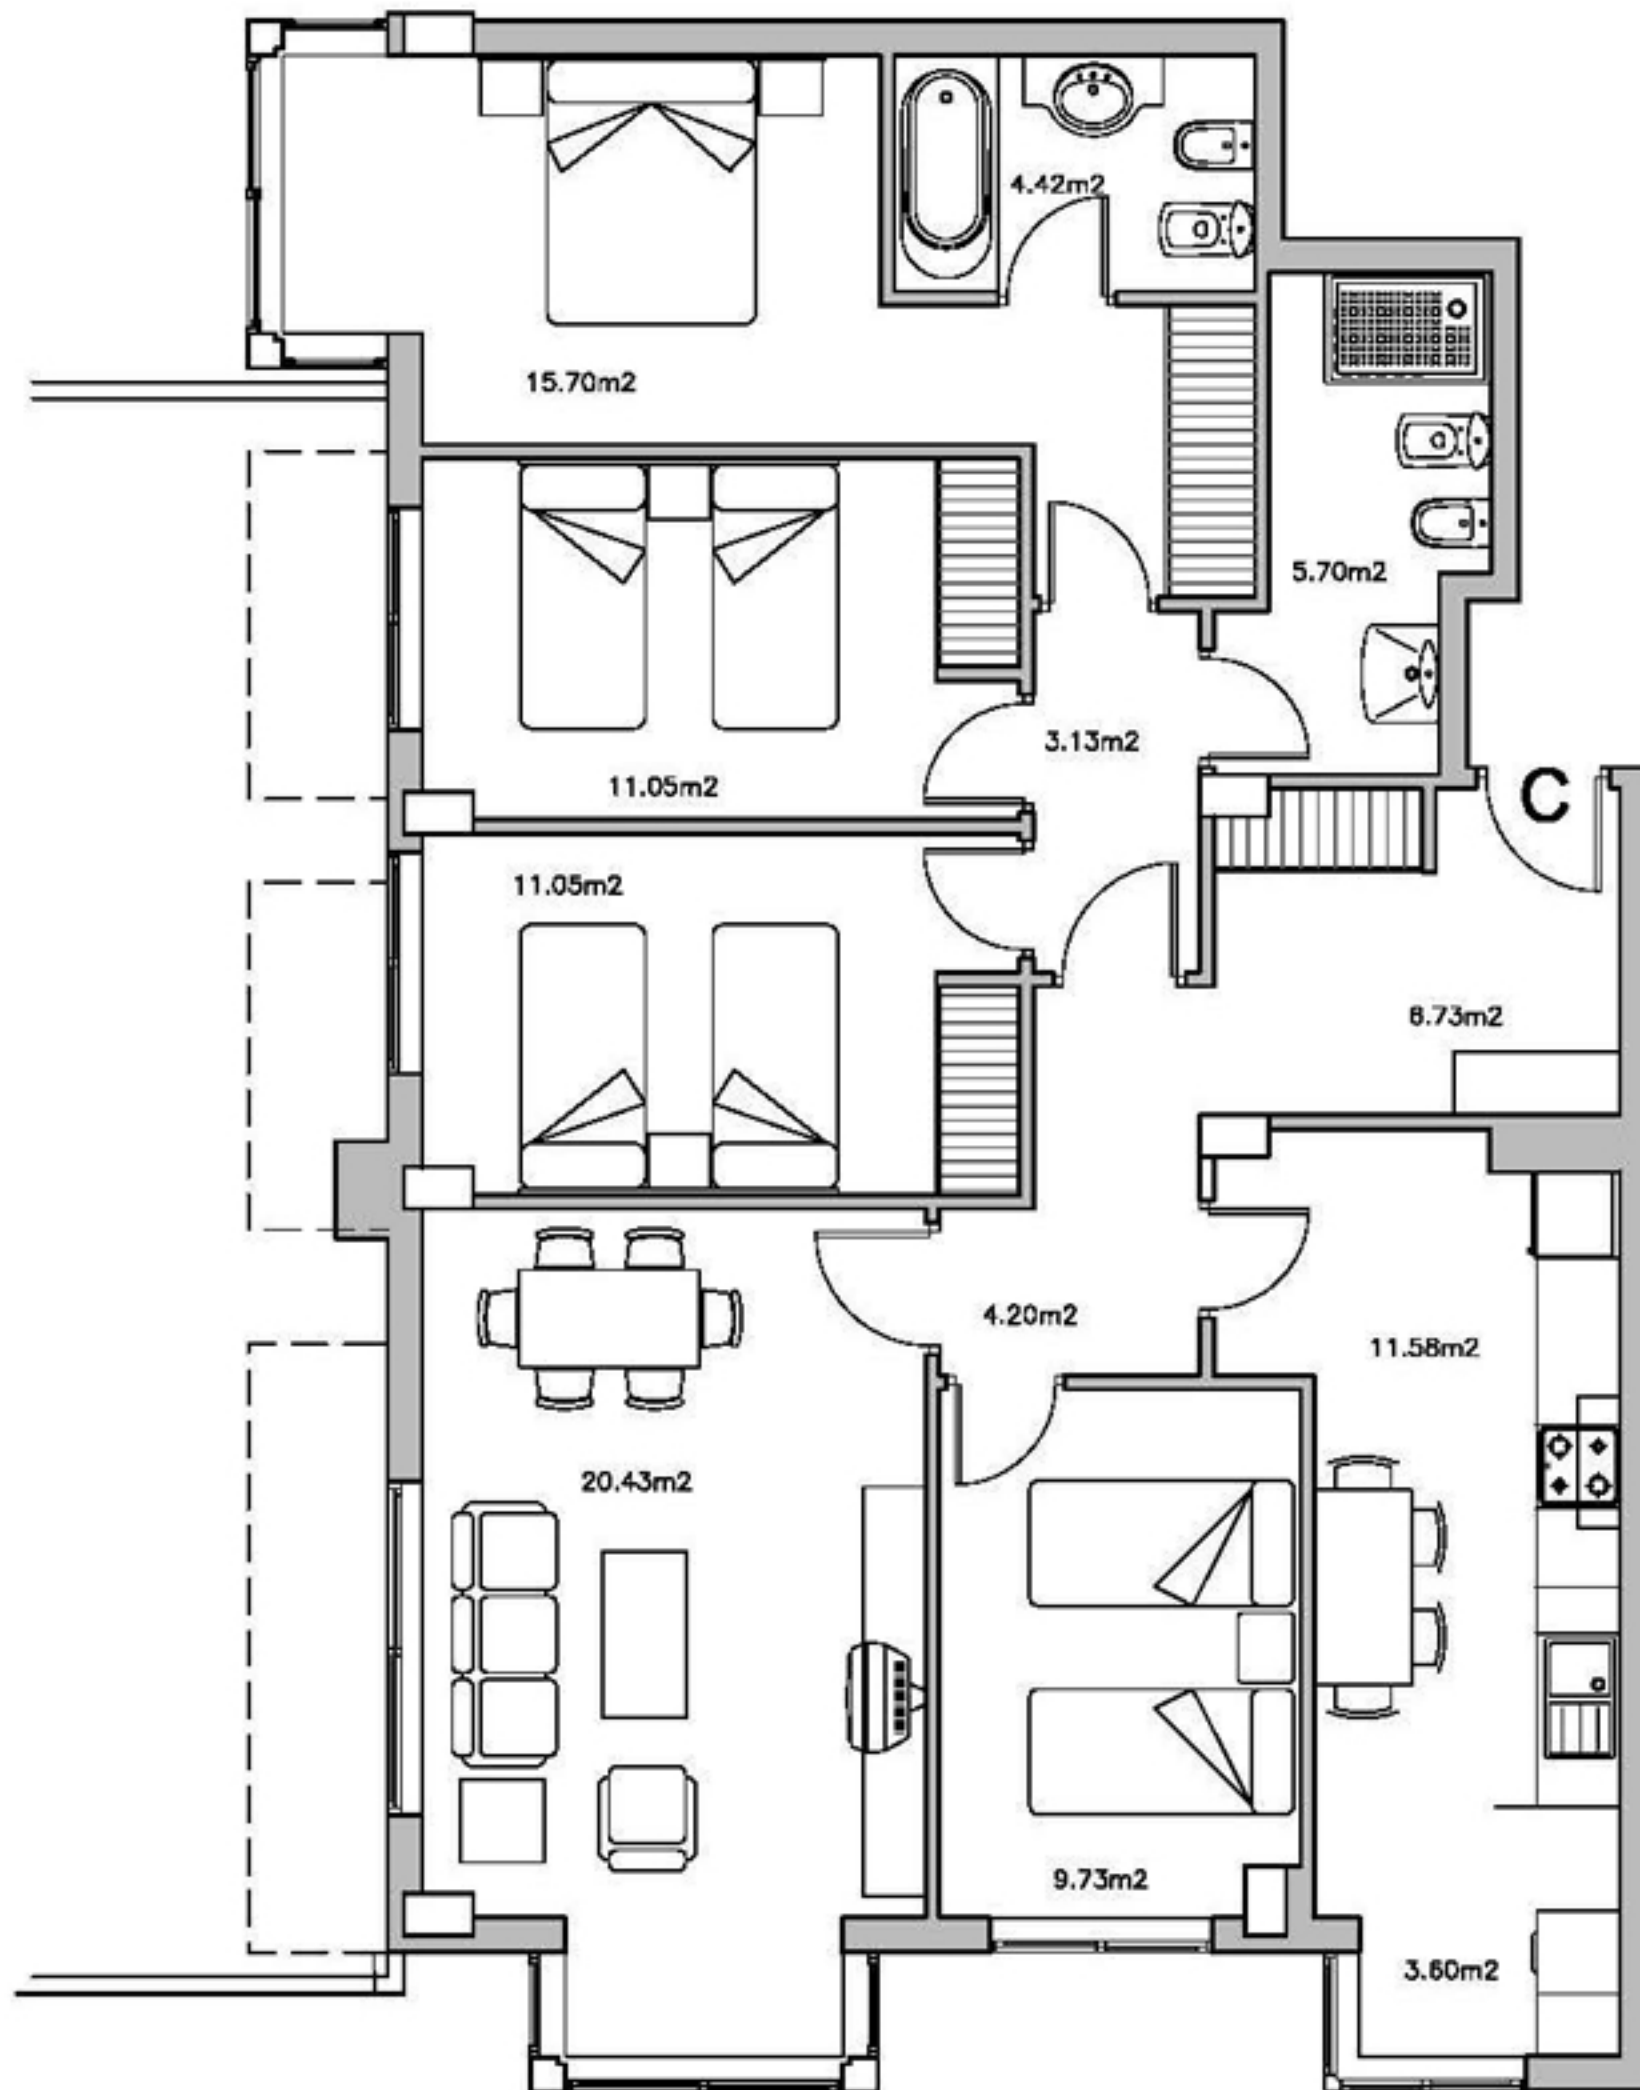

MIRADOR DE EIRIS PORTAL 1

VIVIENDA 1º C

	C
SUPERFICIE UTIL ⁽¹⁾	107,32 m ²
SUPERFICIE CONSTRUIDA ⁽²⁾	132,43 m ²

**OBRA NUEVA
ALVAREZ CONCHADO**

*Construyendo
Futuro®*

- (1) Superficie útil vivienda + trastero (m²)
- (2) Superficie construída vivienda + trastero +P.P.E.C. (m²)
- (3) Superficie construída (m²)